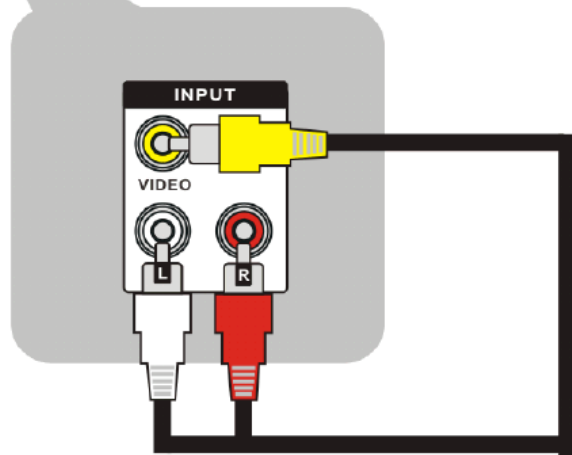

Connection Guide

REC-201

Set-top-Box