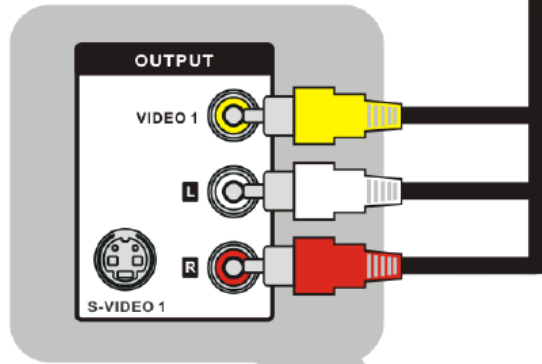

Connection Guide

REC-201

Set-top-Box