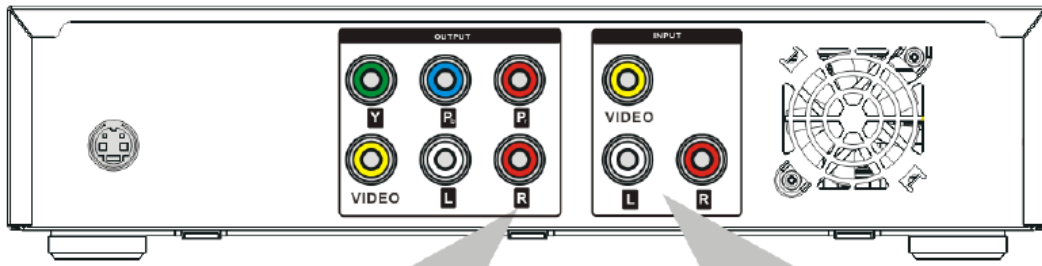

Connection Guide

REC-201

Set-top-Box