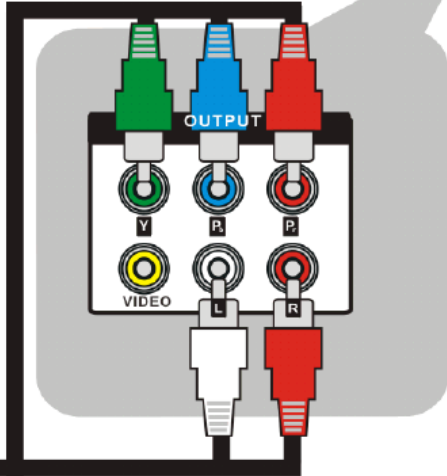

Connection Guide

REC-201

Set-top-Box